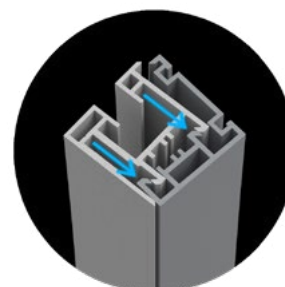

ZIP PRO ALUMINIU

ZIP PRO Utilizează tehnologia de încrustare din aluminiu, datorită căreia țesăturile sunt întotdeauna întinse și rămân pe loc chiar și în condiții de vânt puternic. Toate elementele sistemului sunt realizate din aluminiu, chiar și capacele de capăt ale barei inferioare și ale ghiajerelor laterale – astfel încât să le putem livra în aceeași culoare ca și restul sistemului. Elementele de fixare sunt realizate din oțel inoxidabil, dar datorită soluțiilor speciale, sunt invizibile pentru utilizator. În ZIP PRO am folosit un ghidaj lateral dublu, care facilitează asamblarea și este mai estetic.

ZIP PRO FM se bazează pe sistemul ZIP PRO, folosind aceleași componente și, în plus, oferind o casetă cu acces de jos. Acest lucru îl face ideal pentru instalații încastrate. Sistemul de îndepărtare a tevilor cu materialul bobinat facilitează asamblarea și service-ul ZIP PRO FM. Când materialul este rulat, șina de jos este complet ascunsă în casetă, datorită căreia se creează un întreg estetic cu aceasta. Designul său bine gândit înseamnă, în plus, că nu sunt vizibile suduri pe țesătură

Panou fotovoltaic integrat

Baterie ascunsă

Suduri ascunse

Sistem de click

Orice culoare

Fără șuruburi vizibile

Componente universale

Perfect plat