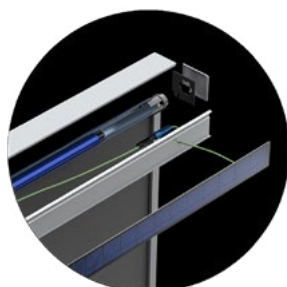

ZIP Pro Solar

ZIP SOLAR este cea mai avansată soluție din oferta noastră. Utilizează un panou fotovoltaic pe toată lățimea casei pentru alimentarea cu energie. Bateriile integrate permit funcționarea fără probleme a motorului, chiar și pe vreme înnorată. Nu necesită o conexiune la curent, așa că este ușor de instalat.

ZIP PRO ALUMINIU

ZIP PRO Utilizează tehnologia de încrustare din aluminiu, datorită căreia țesăturile sunt întotdeauna întinse și rămân pe loc chiar și în condiții de vânt puternic. Toate elementele sistemului sunt realizate din aluminiu, chiar și capacele de capăt ale barei inferioare și ale ghiajerelor laterale – astfel încât să le putem livra în aceeași culoare ca și restul sistemului. Elementele de fixare sunt realizate din oțel inoxidabil, dar datorită soluțiilor speciale, sunt invizibile pentru utilizator. În ZIP PRO am folosit un ghidaj lateral dublu, care facilitează asamblarea și este mai estetic.

ZIP PRO FM se bazează pe sistemul ZIP PRO, folosind aceleași componente și, în plus, oferind o casetă cu acces de jos. Acest lucru îl face ideal pentru instalații încastrate. Sistemul de îndepărtare a tevilor cu materialul bobinat facilitează asamblarea și service-ul ZIP PRO FM. Când materialul este rulat, șina de jos este complet ascunsă în casetă, datorită căreia se creează un întreg estetic cu aceasta. Designul său bine gândit înseamnă, în plus, că nu sunt vizibile suduri pe țesătură

Panou fotovoltaic integrat

Baterie ascunsă

Suduri ascunse

Sistem de click

Orice culoare

Fără șuruburi vizibile

Componente universale

Perfect plat